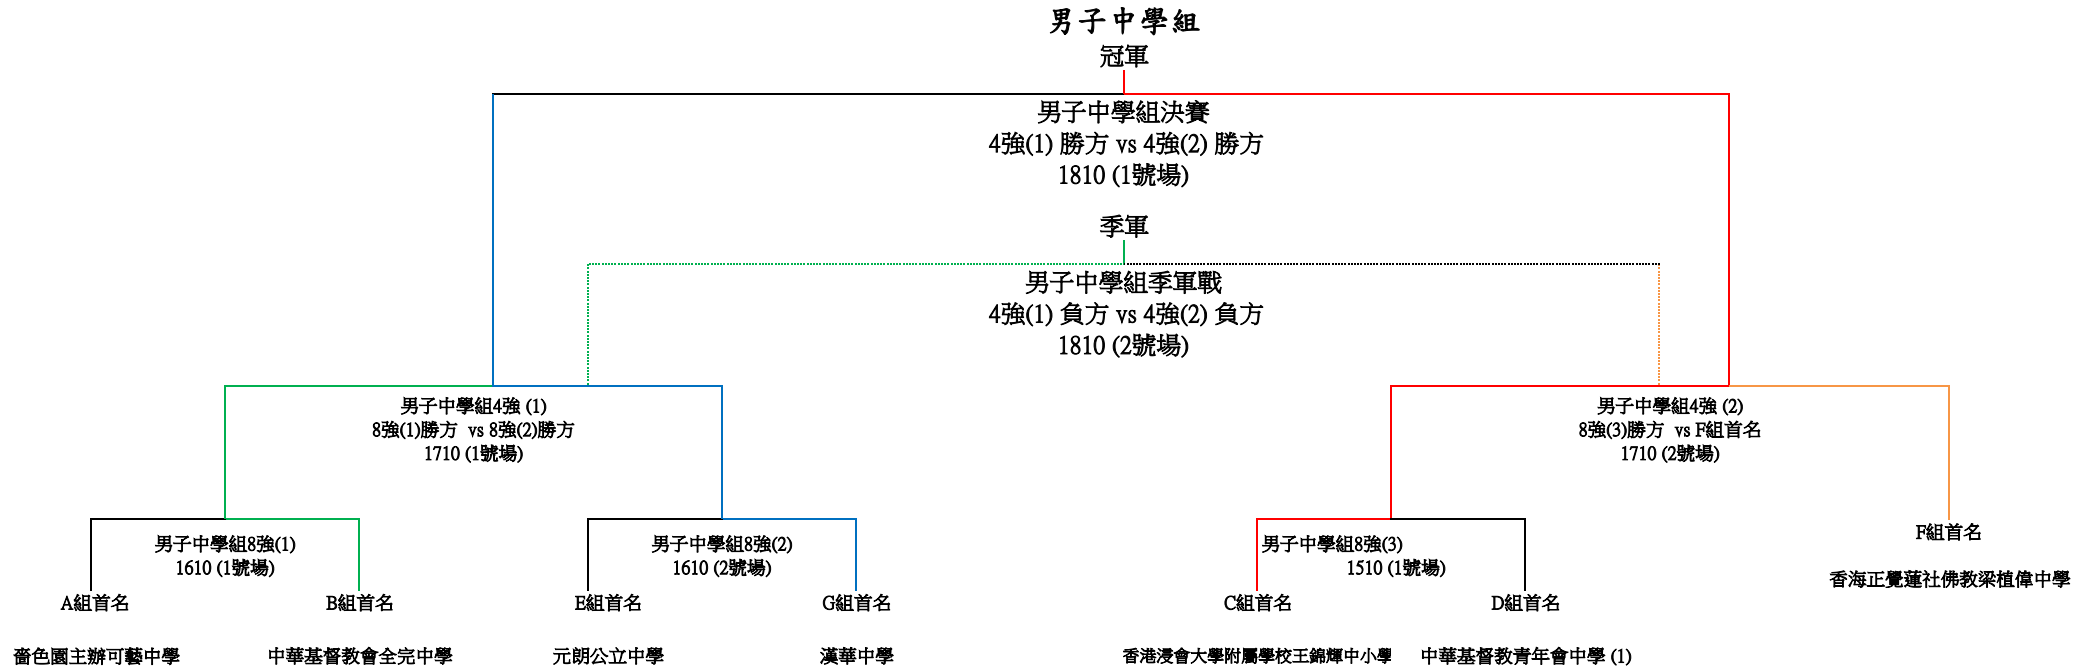

中國香港足球總會 主辦 康樂及文化事務署 資助 教育局 協辦
2022-23 學校體育推廣計劃 - 外展教練計劃
5人足球比賽(下學期) - 決賽賽程

- 冠軍 港浸會大學附屬學校王錦輝中小學
- 亞軍 漢華中學
- 季軍 中華基督教會全完中學
- 殿軍 香海正覺蓮社佛教梁植偉中學