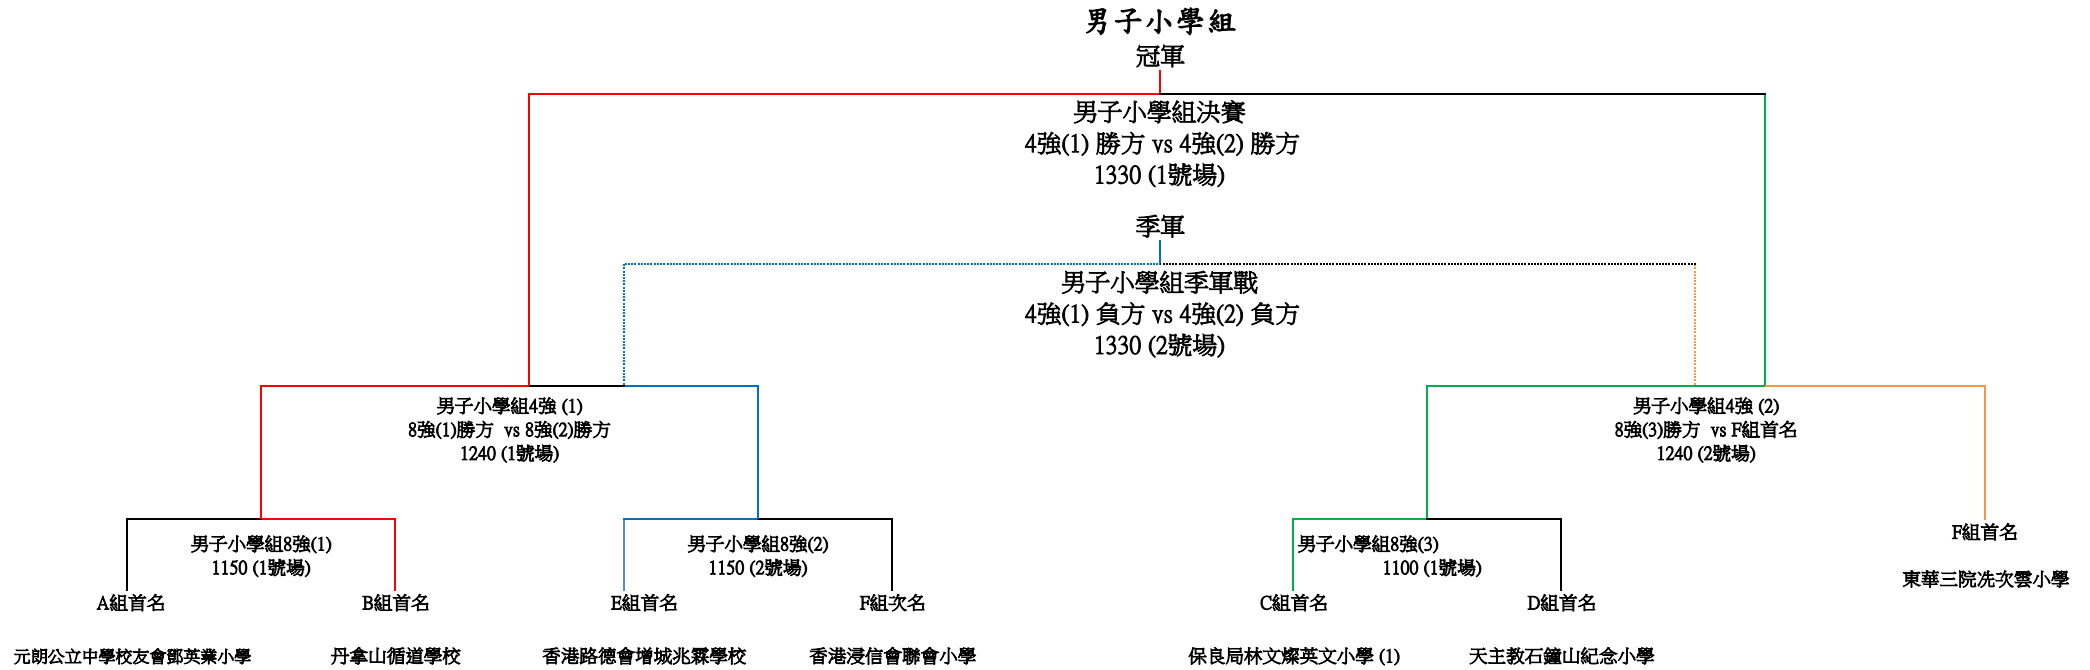

中國香港足球總會 主辦 康樂及文化事務署 資助 教育局 協辦
2022-23 學校體育推廣計劃 - 外展教練計劃
5人足球比賽(下學期) - 決賽賽程

- 冠軍 丹拿山循道學校
- 亞軍 保良局林文燦英文小學 (1)
- 季軍 香港路德會增城兆霖學校
- 殿軍 東華三院洗次雲小學