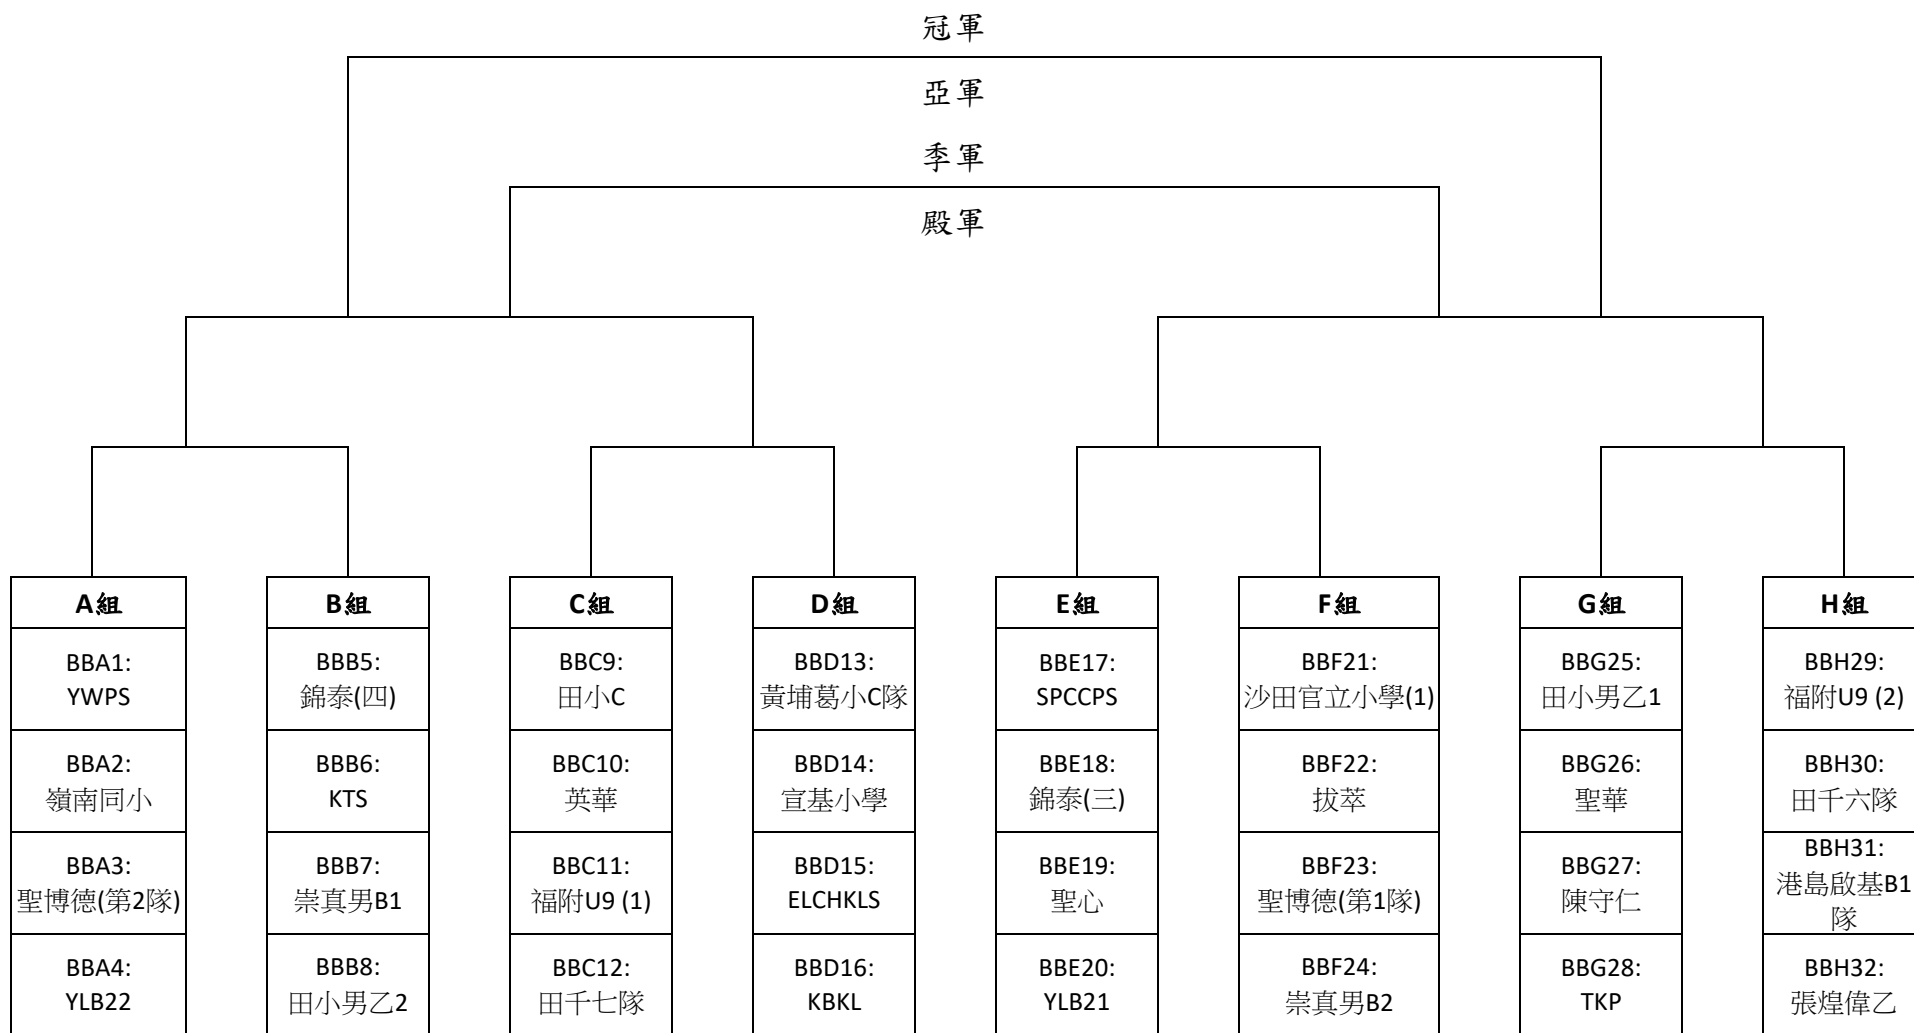

中國香港籃球總會 主辦 康樂及文化事務署 資助 教育局 協辦
 學校體育推廣計劃 - 2023/24簡易運動大賽
 三人籃球比賽 - 分組表
 男子乙組 (BB) 32隊

中國香港籃球總會 主辦 康樂及文化事務署 資助 教育局 協辦
 學校體育推廣計劃 - 2023/24簡易運動大賽
 三人籃球比賽 - 分組表
 女子乙組 (GB) 16隊

A組
GBA1: 田千三隊
GBA2: 田小女乙1
GBA3: 黃埔葛小C隊
GBA4: 聖博德(1)

B組
GBB5: 錦泰(1)
GBB6: YLG1
GBB7: KTS
GBB8: 可立B

C組
GBC9: 聖博德(2)
GBC10: ELCHKLS
GBC11: 可立A
GBC12: 協小乙1

D組
GBD13: 錦泰(2)
GBD14: 港島啟基B2隊
GBD15: 田小
GBD16: 聖華女子隊

中國香港籃球總會 主辦 康樂及文化事務署 資助 教育局 協辦
 學校體育推廣計劃 - 2023/24 簡易運動大賽
 三人籃球比賽 - 對賽表
 2024-2-3 (星期六) 石硤尾公園3期 一號場 0800-1830 (乙組賽事)