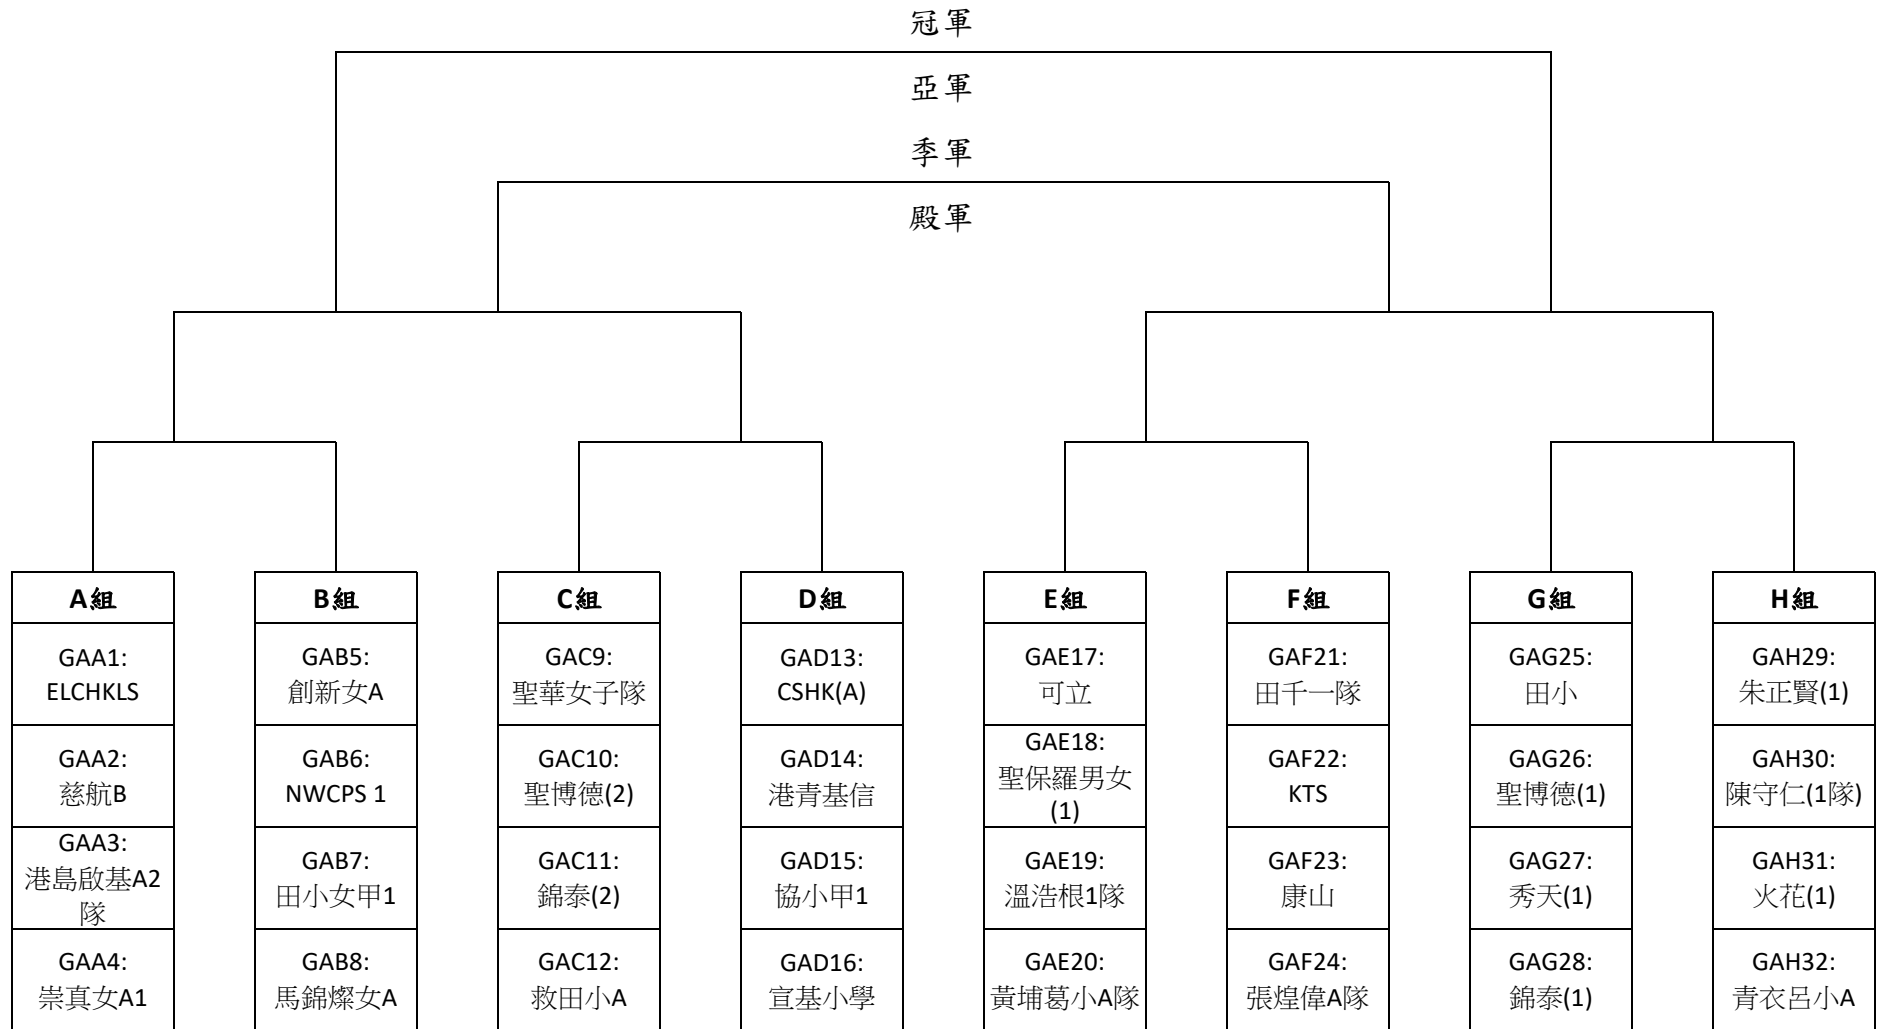

請於編定之比賽時間前15分鐘向賽會幹事報到，所有球員必須出示附有相片的身分證明文件以供賽會核對，如未能出示有關文件者，不得出賽。

BB=男子乙組

GB=女子乙組

中國香港籃球總會 主辦 康樂及文化事務署 資助 教育局 協辦

學校體育推廣計劃 - 2023/24簡易運動大賽

三人籃球比賽 - 分組表

男子甲組 (BA) 60隊

中國香港籃球總會 主辦 康樂及文化事務署 資助 教育局 協辦
 學校體育推廣計劃 - 2023/24簡易運動大賽
 三人籃球比賽 - 分組表
 女子甲組 (GA) 32隊