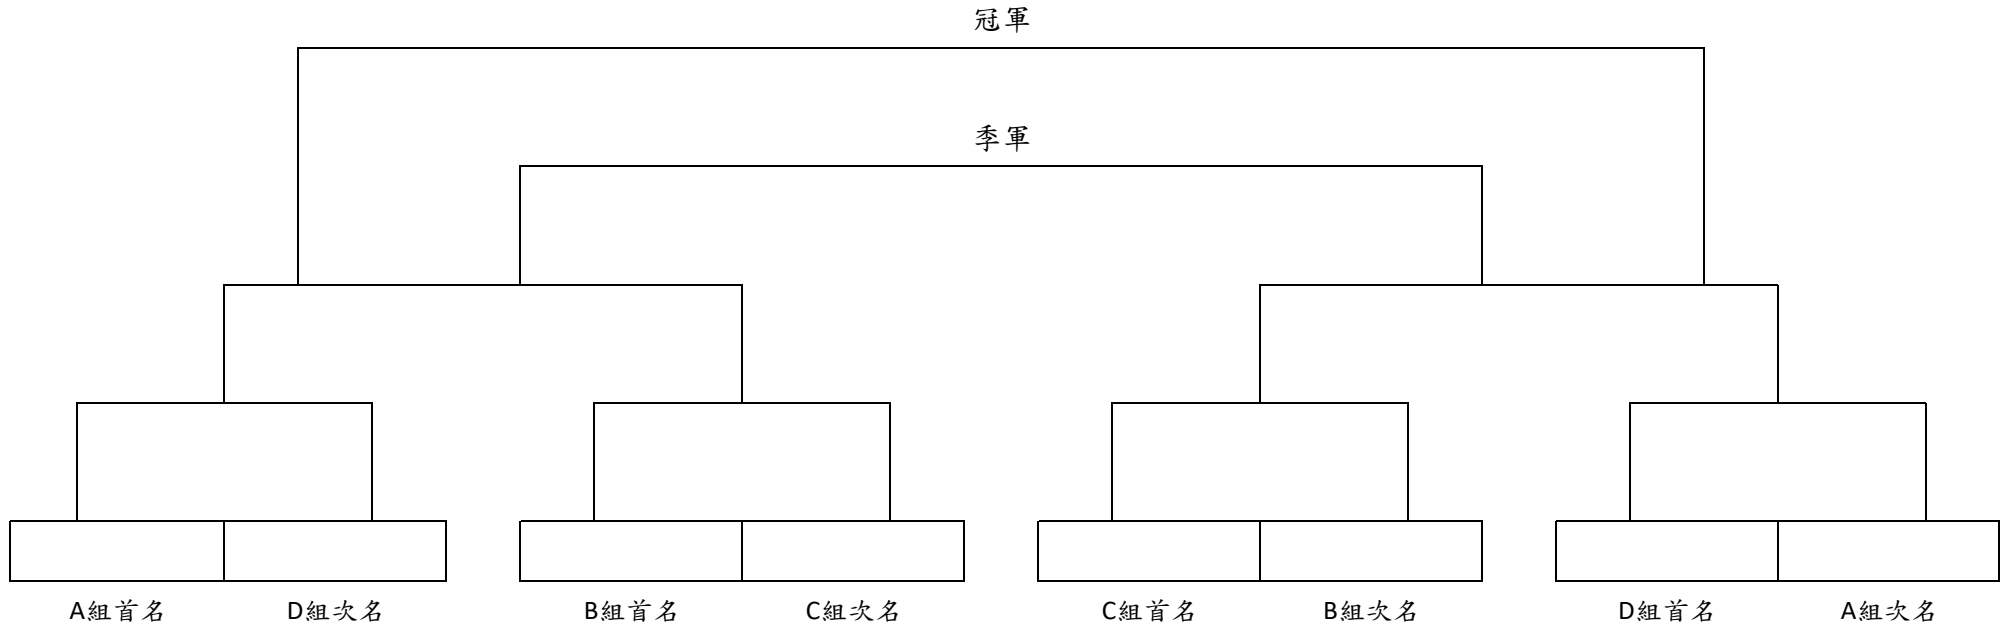

中國香港籃球總會 主辦 康樂及文化事務署 資助 教育局 協辦
 學校體育推廣計劃 - 2023/24簡易運動大賽
 三人籃球比賽 - 分組表
 男子乙組 (BB) 32隊

中國香港籃球總會 主辦 康樂及文化事務署 資助 教育局 協辦
 學校體育推廣計劃 - 2023/24簡易運動大賽
 三人籃球比賽 - 分組表
 女子乙組 (GB) 16隊

A組
GBA1: 田千三隊
GBA2: 田小女乙1
GBA3: 黃埔葛小C隊
GBA4: 聖博德(1)