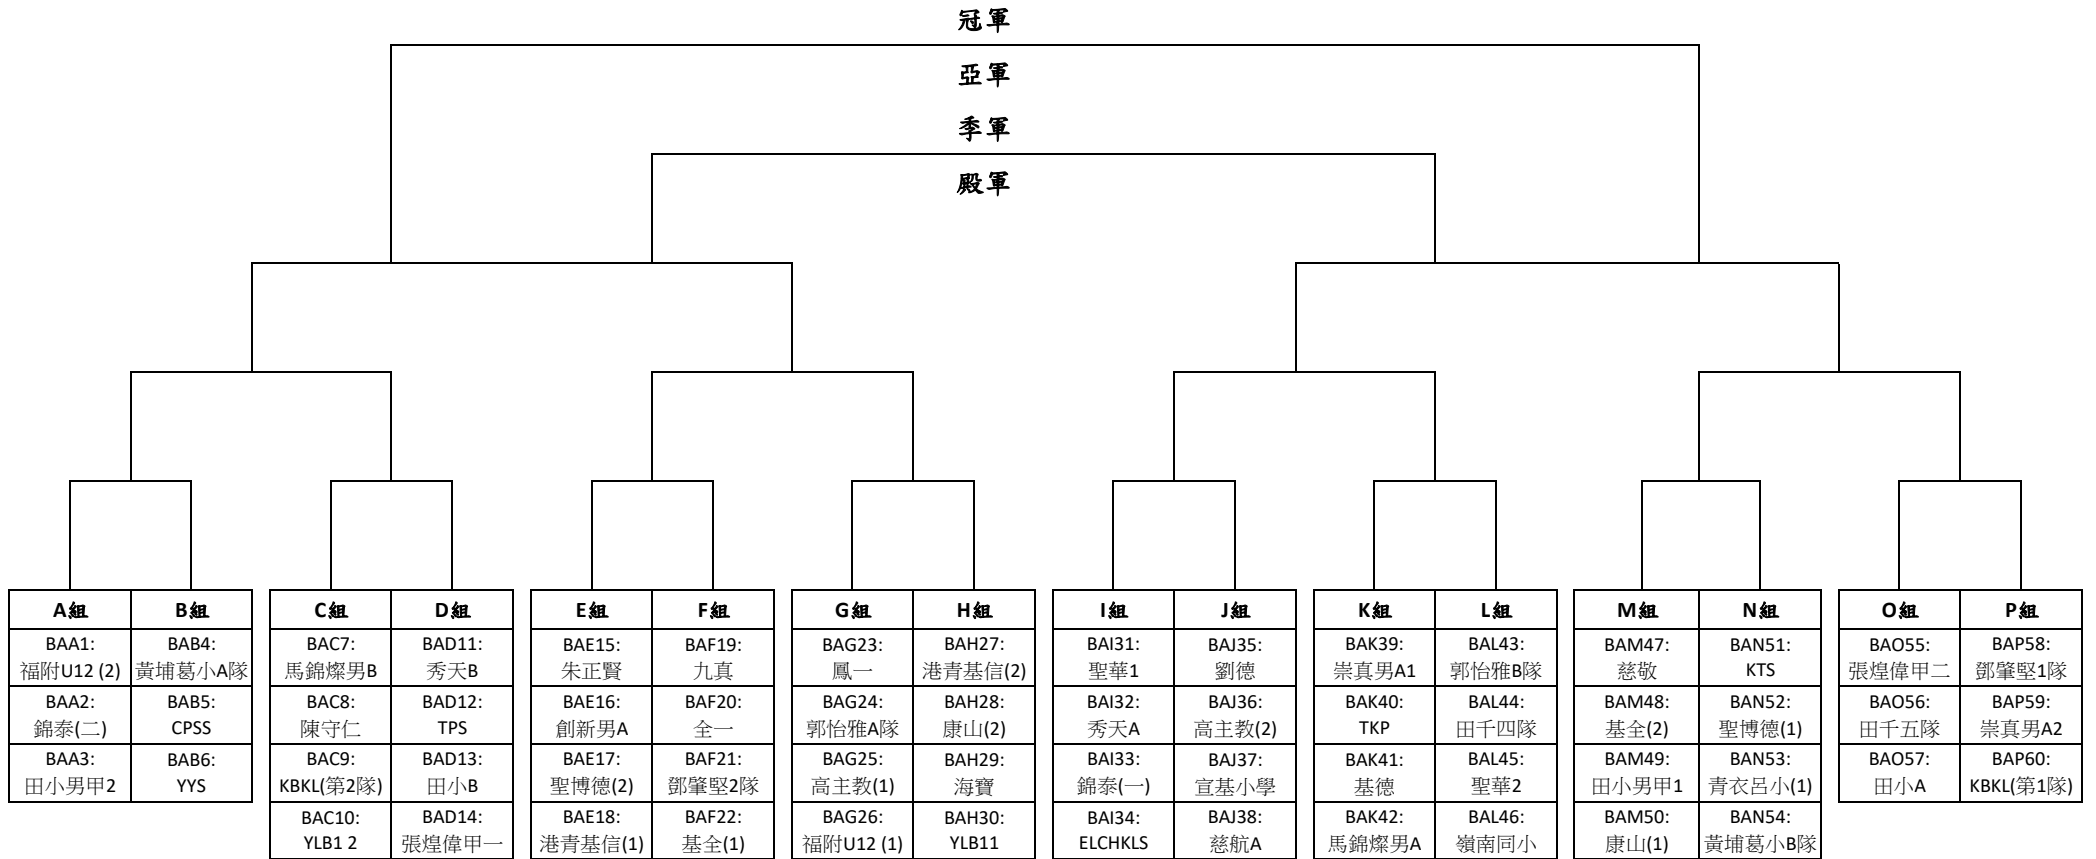

請於編定之比賽時間前15分鐘向賽會幹事報到，所有球員必須出示附有相片的身分證明文件以供賽會核對，如未能出示有關文件者，不得出賽。

BB=男子乙組

GB=女子乙組

中國香港籃球總會 主辦 康樂及文化事務署 資助 教育局 協辦

學校體育推廣計劃 - 2023/24簡易運動大賽

三人籃球比賽 - 分組表

男子甲組 (BA) 60隊

中國香港籃球總會 主辦 康樂及文化事務署 資助 教育局 協辦
 學校體育推廣計劃 - 2023/24簡易運動大賽
 三人籃球比賽 - 分組表
 女子甲組 (GA) 32隊