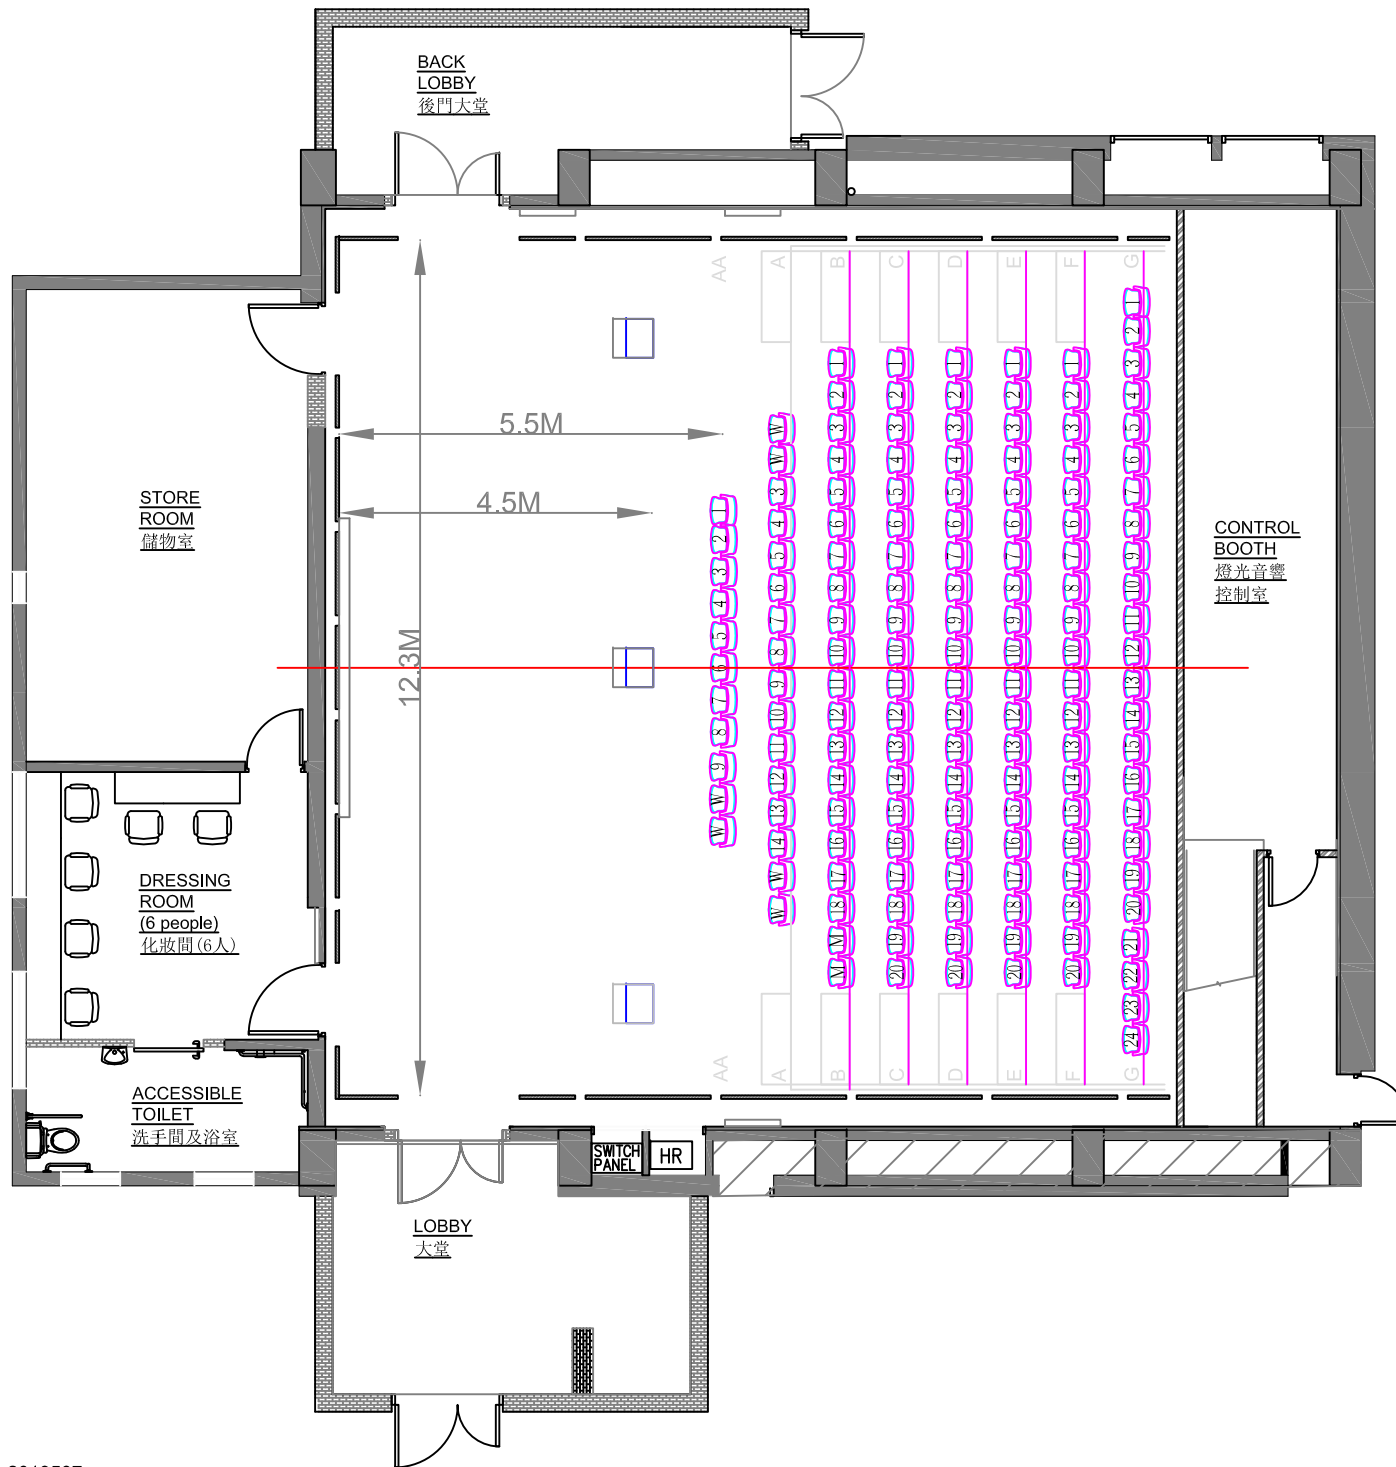

座位 Seats: 149  
 舞台畫框 Proscenium Opening: Nil

座位 Seats: Nil  
 舞台畫框 Proscenium Opening: Nil