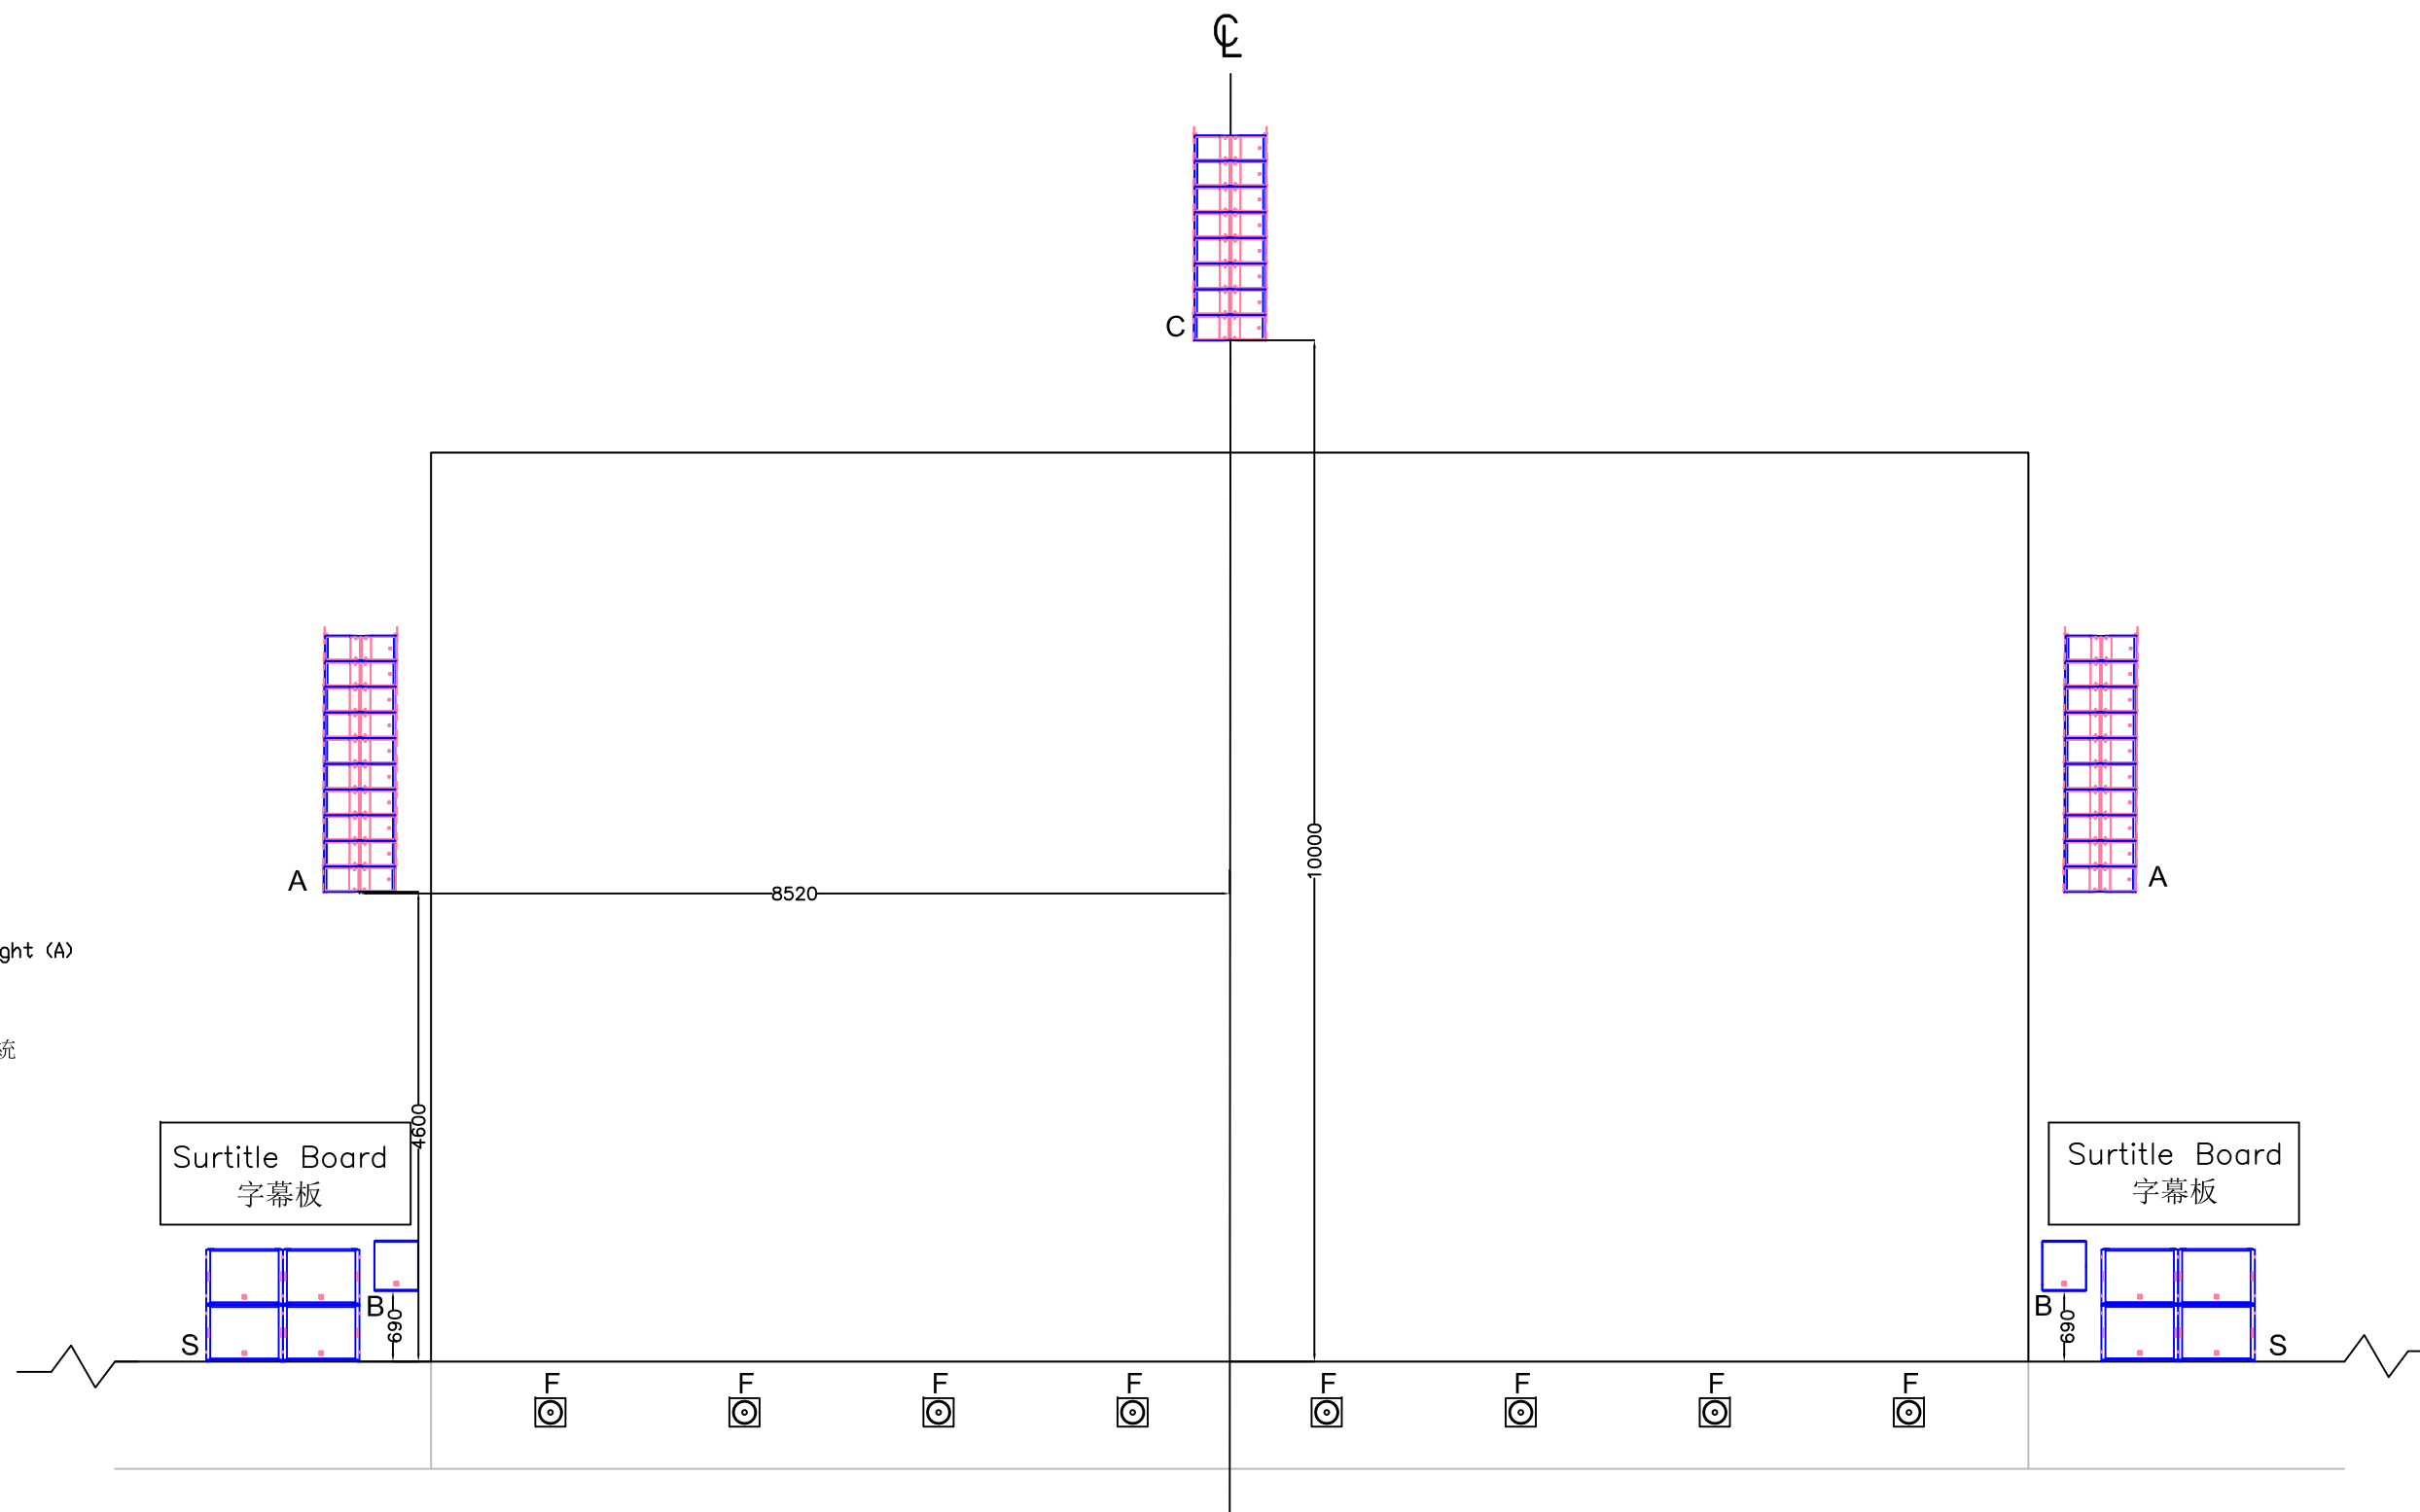

香港文化中心大劇院 音箱點位 正面圖

Hong Kong Cultural Centre Grand Theatre PA Speaker Position Elevation Plan

Legend 音箱設備

-  LA KARAI circle system central (C)
畫框上的中央揚聲器系統
-  LA KARAI Stall music system left & right (A)
畫框上兩側的雙聲道揚聲器系統
-  LA SB18i Sub stall left & right (S)
畫框前兩側的超低音雙聲道揚聲器系統
-  LA X12 stall left & right (B)
畫框前兩側的雙聲道揚聲器系統
-  LA 5XT stage front loudspeaker (F)
舞台前端輔助揚聲器系統

- Legend 音箱設備**
- LA KARAI circle system central (C)
畫框上的中央揚聲器系統
 - LA KARAI Stall music system left & right (A)
畫框上兩側的雙聲道揚聲器系統
 - LA SB18i Sub stall left & right (S)
畫框前兩側的超低音雙聲道揚聲器系統
 - LA X12 stall left & right (B)
畫框前兩側的雙聲道揚聲器系統
 - LA 5XT stage front loudspeaker (F)
舞台前端輔助揚聲器系統
 - LA KIVA II delay speaker for upper circle left and right (E)
樓座延時補聲揚聲器系統