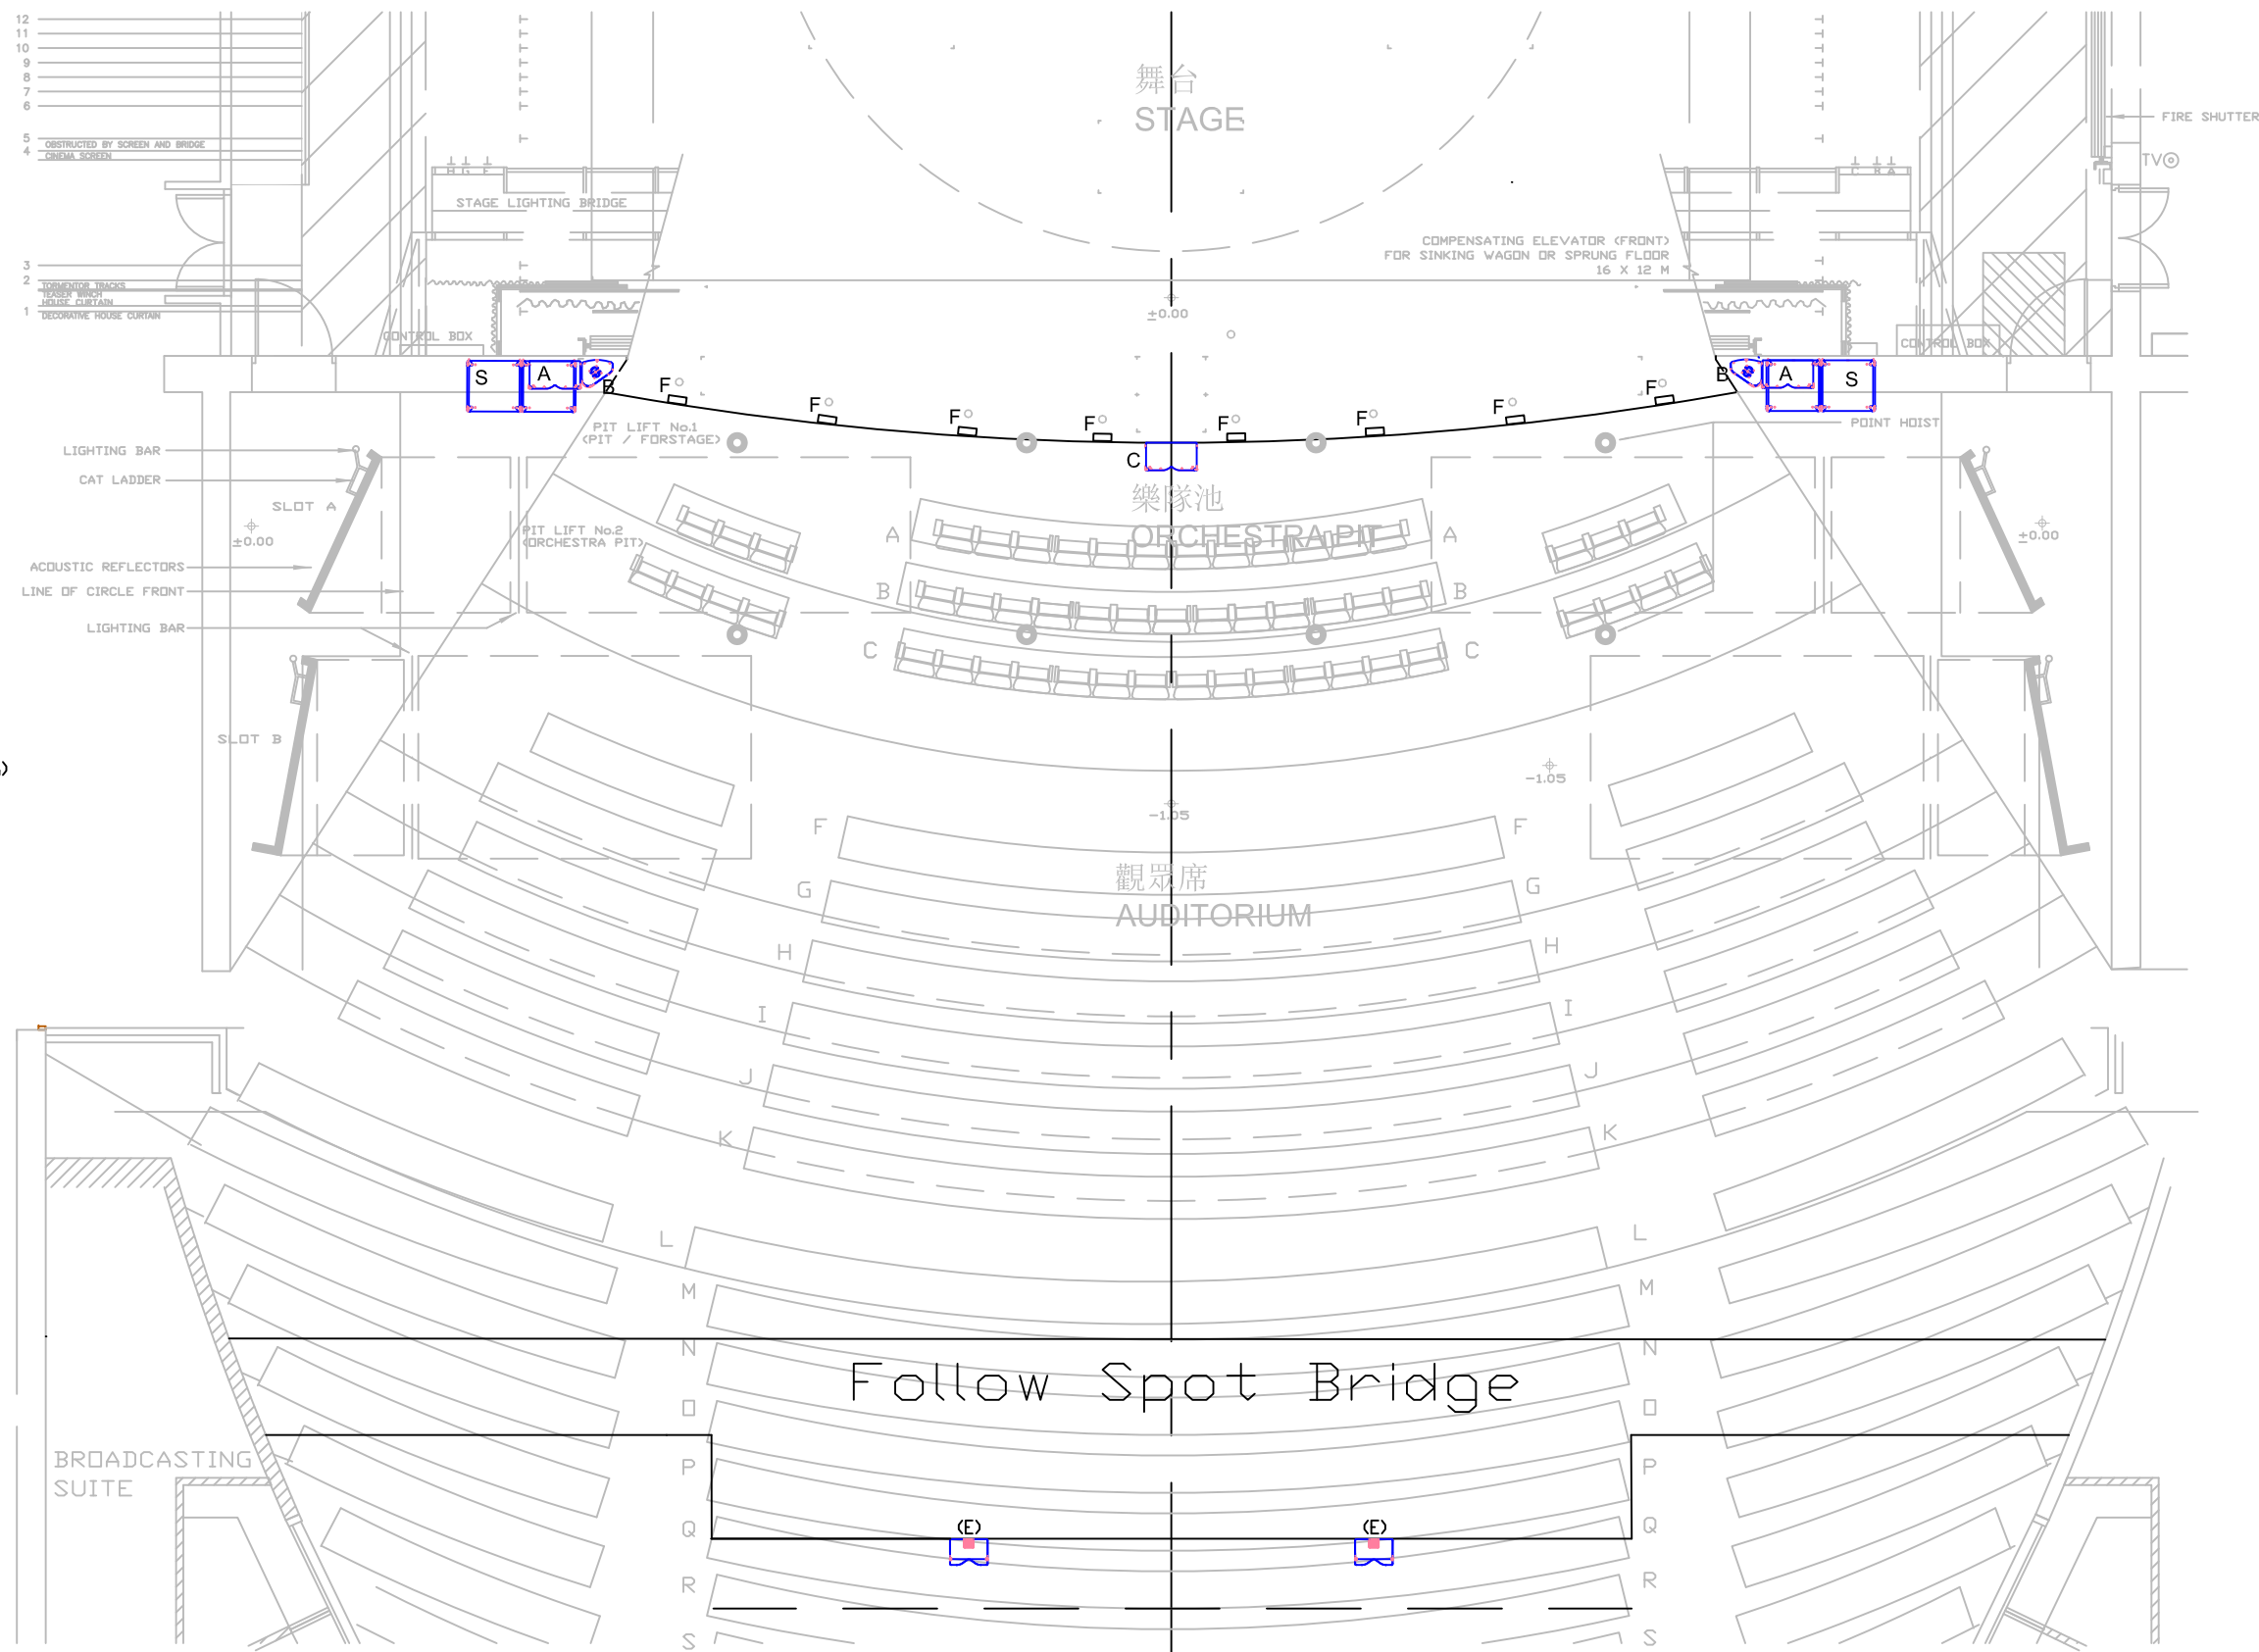

香港文化中心大劇院 音箱點位 正面圖

Hong Kong Cultural Centre Grand Theatre PA Speaker Position Elevation Plan

Legend 音箱設備

-  LA KARAI circle system central (C)
畫框上的中央揚聲器系統
-  LA KARAI Stall music system left & right (A)
畫框上兩側的雙聲道揚聲器系統
-  LA SB18i Sub stall left & right (S)
畫框前兩側的超低音雙聲道揚聲器系統
-  LA X12 stall left & right (B)
畫框前兩側的雙聲道揚聲器系統
-  LA 5XT stage front loudspeaker (F)
舞台前端輔助揚聲器系統

- Legend 音箱設備**
- LA KARAI circle system central (C)
畫框上的中央揚聲器系統
 - LA KARAI Stall music system left & right (A)
畫框上兩側的雙聲道揚聲器系統
 - LA SB18i Sub stall left & right (S)
畫框前兩側的超低音雙聲道揚聲器系統
 - LA X12 stall left & right (B)
畫框前兩側的雙聲道揚聲器系統
 - LA 5XT stage front loudspeaker (F)
舞台前端輔助揚聲器系統
 - LA KIVA II delay speaker for upper circle left and right (E)
樓座延時補聲揚聲器系統