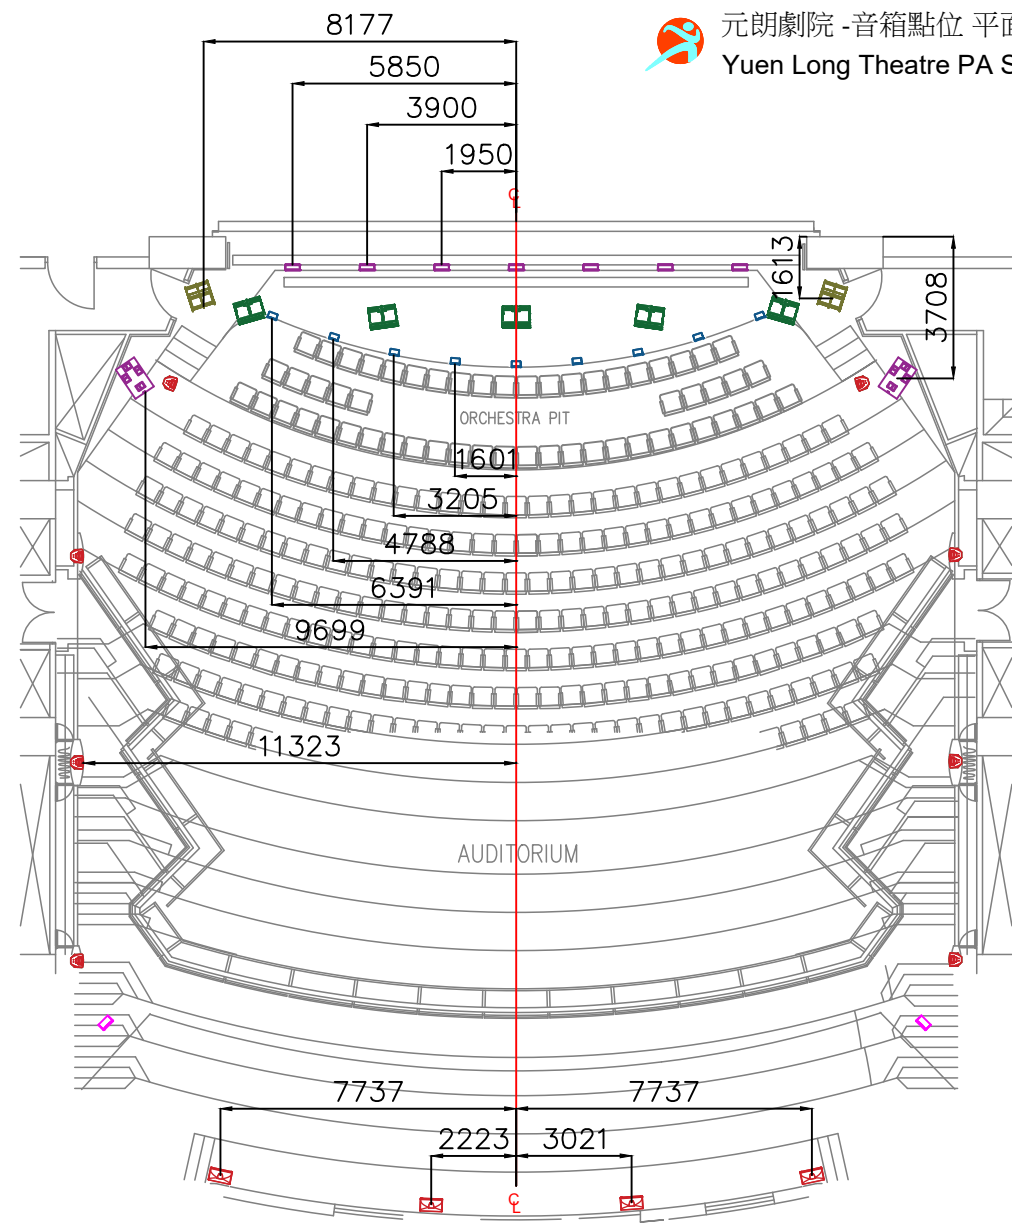

元朗劇院 - 音箱點位 正面圖

Yuen Long Theatre PA Speaker Position Elevation

### Legend

	ALi60 (2pc) +ALi90 (2pc) Main speaker
	Qi1 (2pc) Down fill speaker
	5S (9pc) Pit fill speaker
	B2-SUB (2pc) SUB LR
	8S (2pc) Under balcony fill speaker

Legend

	AL160 (2pc)+ALI90 (2pc) Main speaker
	Q11 (2pc) Down fill speaker
	5S (9pc) Pit fill speaker
	E12-D (12pc) Stall 360 speaker
	8S (2pc) Under balcony fill speaker
	44S (7pc) Front fill speaker
	B2-SUB (2pc) SUB LR

Legend

	AL160 (2pc)+AL190 (2pc) Main speaker
	Q11 (2pc) Down fill speaker
	44S (7pc) Front fill speaker
	E12-D (12pc) Stall 360 speaker
	8S (2pc) Under balcony fill speaker
	5S (9pc) Pit fill speaker
	B2-SUB (2pc) SUB LR