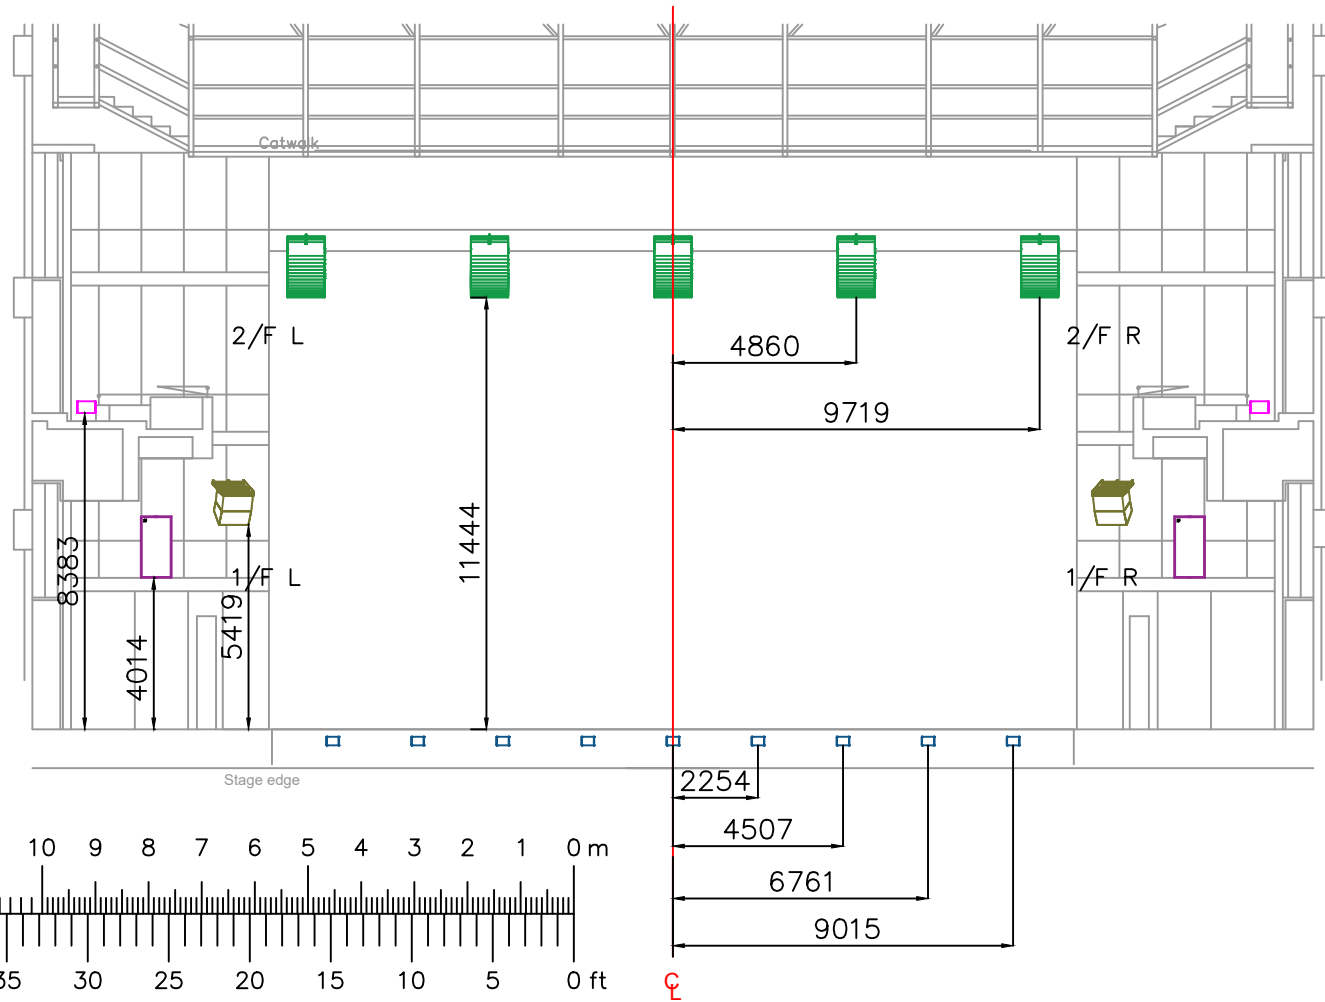

元朗劇院 - 音箱點位 正面圖

Yuen Long Theatre PA Speaker Position Elevation

### Legend

	ALi60 (2pc) +ALi90 (2pc) Main speaker
	Qi1 (2pc) Down fill speaker
	5S (9pc) Pit fill speaker
	B2-SUB (2pc) SUB LR
	8S (2pc) Under balcony fill speaker

Legend

	AL160 (2pc)+ALI90 (2pc) Main speaker
	Q11 (2pc) Down fill speaker
	5S (9pc) Pit fill speaker
	E12-D (12pc) Stall 360 speaker
	8S (2pc) Under balcony fill speaker
	44S (7pc) Front fill speaker
	B2-SUB (2pc) SUB LR

Legend

	AL160 (2pc)+AL190 (2pc) Main speaker
	Q11 (2pc) Down fill speaker
	44S (7pc) Front fill speaker
	E12-D (12pc) Stall 360 speaker
	8S (2pc) Under balcony fill speaker
	5S (9pc) Pit fill speaker
	B2-SUB (2pc) SUB LR